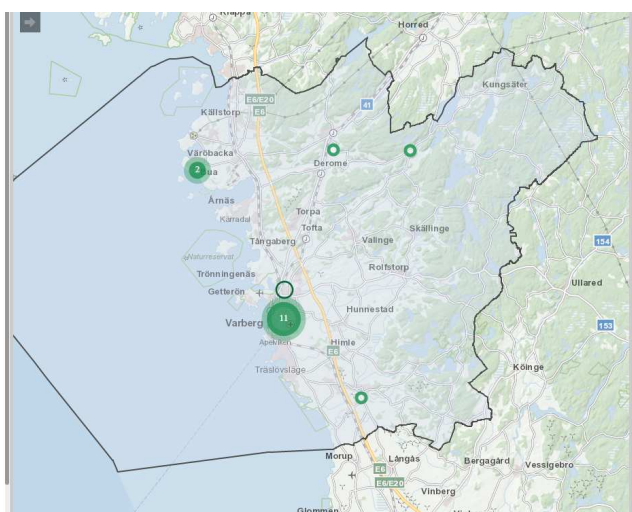

## Anmälda inbrott i Varbergs kommun under Januari

Som synes på kartan nedan har inbrott/ stölder begåtts i centrala delarna av Varberg samt Bua, Veddige och Tvååker.

1	BROTTSTEXT	GATA	POSTORT	BROTTSDATUMTID_START	BROTTSDATUMTID_SLUT
2	Stöld, utan inbrott, från bostad, ej fritidshus, hos äldre/fi	KARL NORDSTRÖMS VÄG	VARBERG	2020-06-01 00:00	2021-12-31 23:59
3	Fullbordad stöld genom inbrott från villa/radhus	VALLBY	VEDDIGE	2022-01-02 20:00	2022-01-03 15:00
4	Stöld genom inbrott, annan stöld	BREAREDSMOSSEN	VARBERG	2021-12-26 16:00	2021-12-27 07:00
5	Stöld, utan inbrott, från bostad, ej fritidshus, ej hos äldre/fi	SÖLHÖJDSVÄGEN	BUA	2021-12-28 18:00	2021-12-29 14:00
6	Stöld, utan inbrott, från bostad, ej fritidshus, hos äldre/fi	TRÄSLÖVSVÄGEN	VARBERG	2021-12-23 00:00	2022-01-03 23:59
7	Fullbordad stöld genom inbrott från villa/radhus	GRIMMARE	VEDDIGE	2021-12-30 13:00	2021-12-30 20:00
8	Försök till stöld genom inbrott från lägenhet	ADJUNKTSVÄGEN	VARBERG	2022-01-11 02:00	2022-01-11 02:10
9	Stöld genom inbrott, annan stöld	BIRGER SVENSSONS VÄG	VARBERG	2021-12-23 19:00	2022-01-12 06:00
10	Stöld genom inbrott från fritidshus	FISKELIA	BUA	2022-01-14 02:30	2022-01-14 02:30
11	Stöld, utan inbrott, från bostad, ej fritidshus, ej hos äldre	FRIDHEMVGATAN	VARBERG	2021-01-01 00:00	2021-12-31 23:59
12	Stöld, utan inbrott, från bostad, ej fritidshus, ej hos äldre	SÖDERHÖJDSGATAN	VARBERG	2021-12-31 18:30	2021-12-31 19:00
13	Stöld, utan inbrott, från bostad, ej fritidshus, ej hos äldre	SKÅNEGATAN	VARBERG		2022-01-20 20:20
14	Försök till stöld genom inbrott från lägenhet	KANDIDATVÄGEN	VARBERG	2022-01-21 18:30	2022-01-21 18:30
15	Försök till stöld genom inbrott från villa/radhus	HEDVÄGEN	TVÅÅKER	2022-01-22 00:02	2022-01-22 00:02
16	Stöld genom inbrott, annan stöld	LINDBERGSVÄGEN	VARBERG	2021-05-15 15:00	2021-05-15 15:00
17	Stöld genom inbrott, annan stöld	TRÄSLÖV	VARBERG	2022-01-24 21:35	2022-01-24 21:57
18					
19					
20					